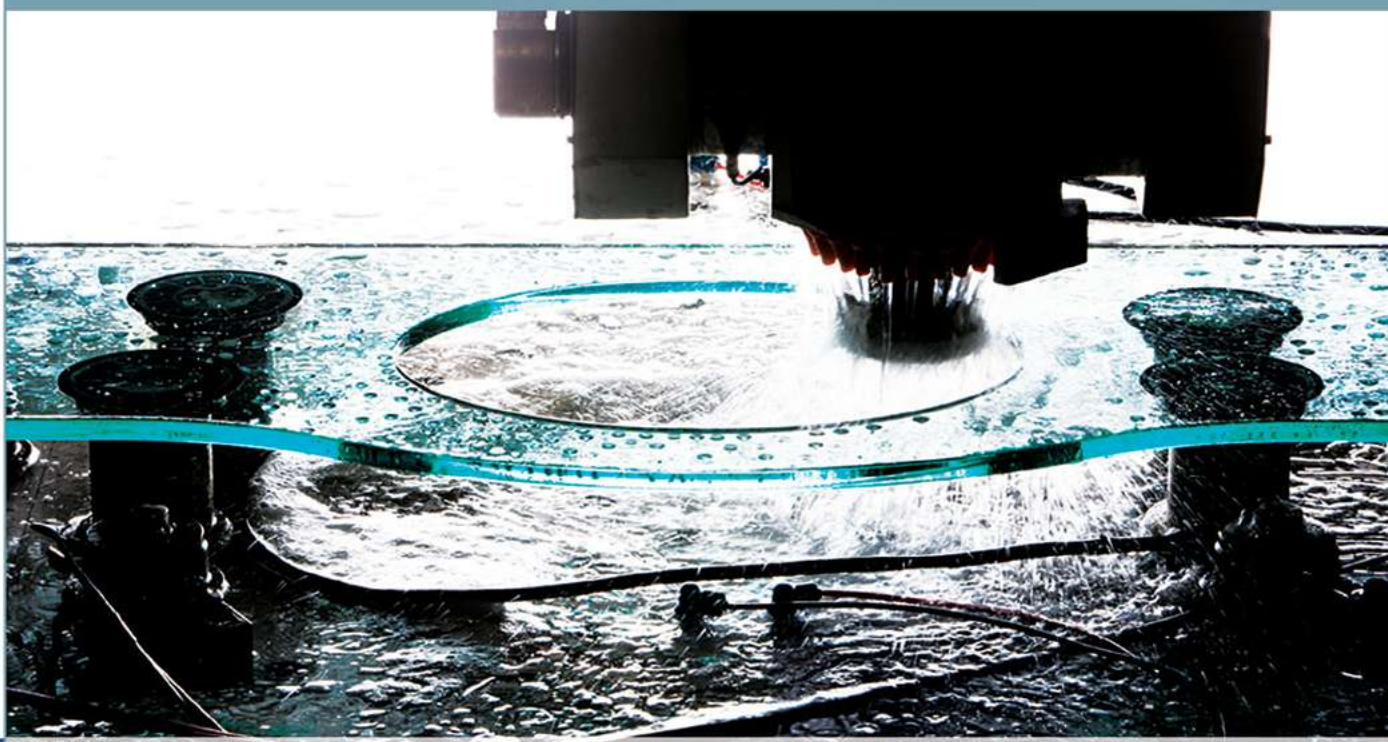

O PREZENTA PUTERNICA SI CONSTANTA IN INDUSTRIA GEAMULUI
IZOLATOR SI A PRELUCRARIII STICLEI PLANE ARHITECTURALE.

ABITARE **OLIN**

Hornschuch

www.skai.com