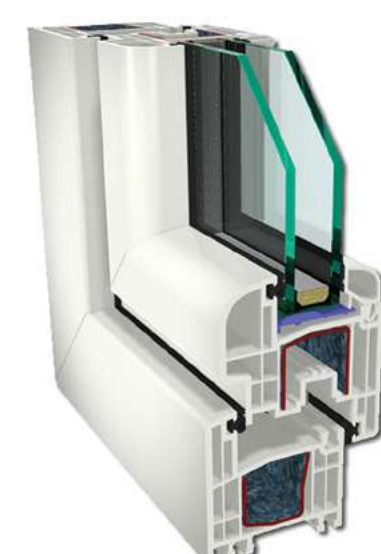

Tehnologia de ultimă oră în materie de prelucrări mecanice și de sudare a profilelor de PVC ne permit realizarea unei calități superioare a ferestrelor.

Adaptarea la preferințele respectabililor noștri clienți s-au materializat în următoarele serii de ferestre:

PREMILINE

RONDO

STYLE 76

FinEXTRA

PERFORMER

PREMIDOOR 88

PREMIDOOR 70